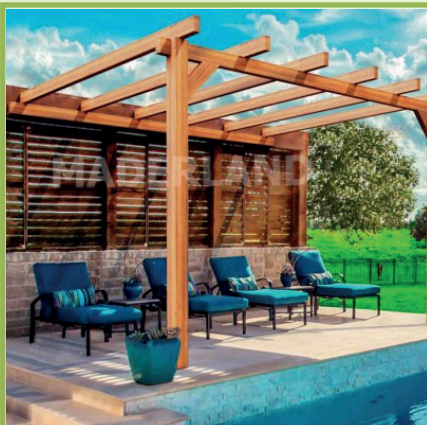

Pérgola Madera Andorra.
Postes 12x12 cm

Precio : 493 €
Referencia : PLA00733